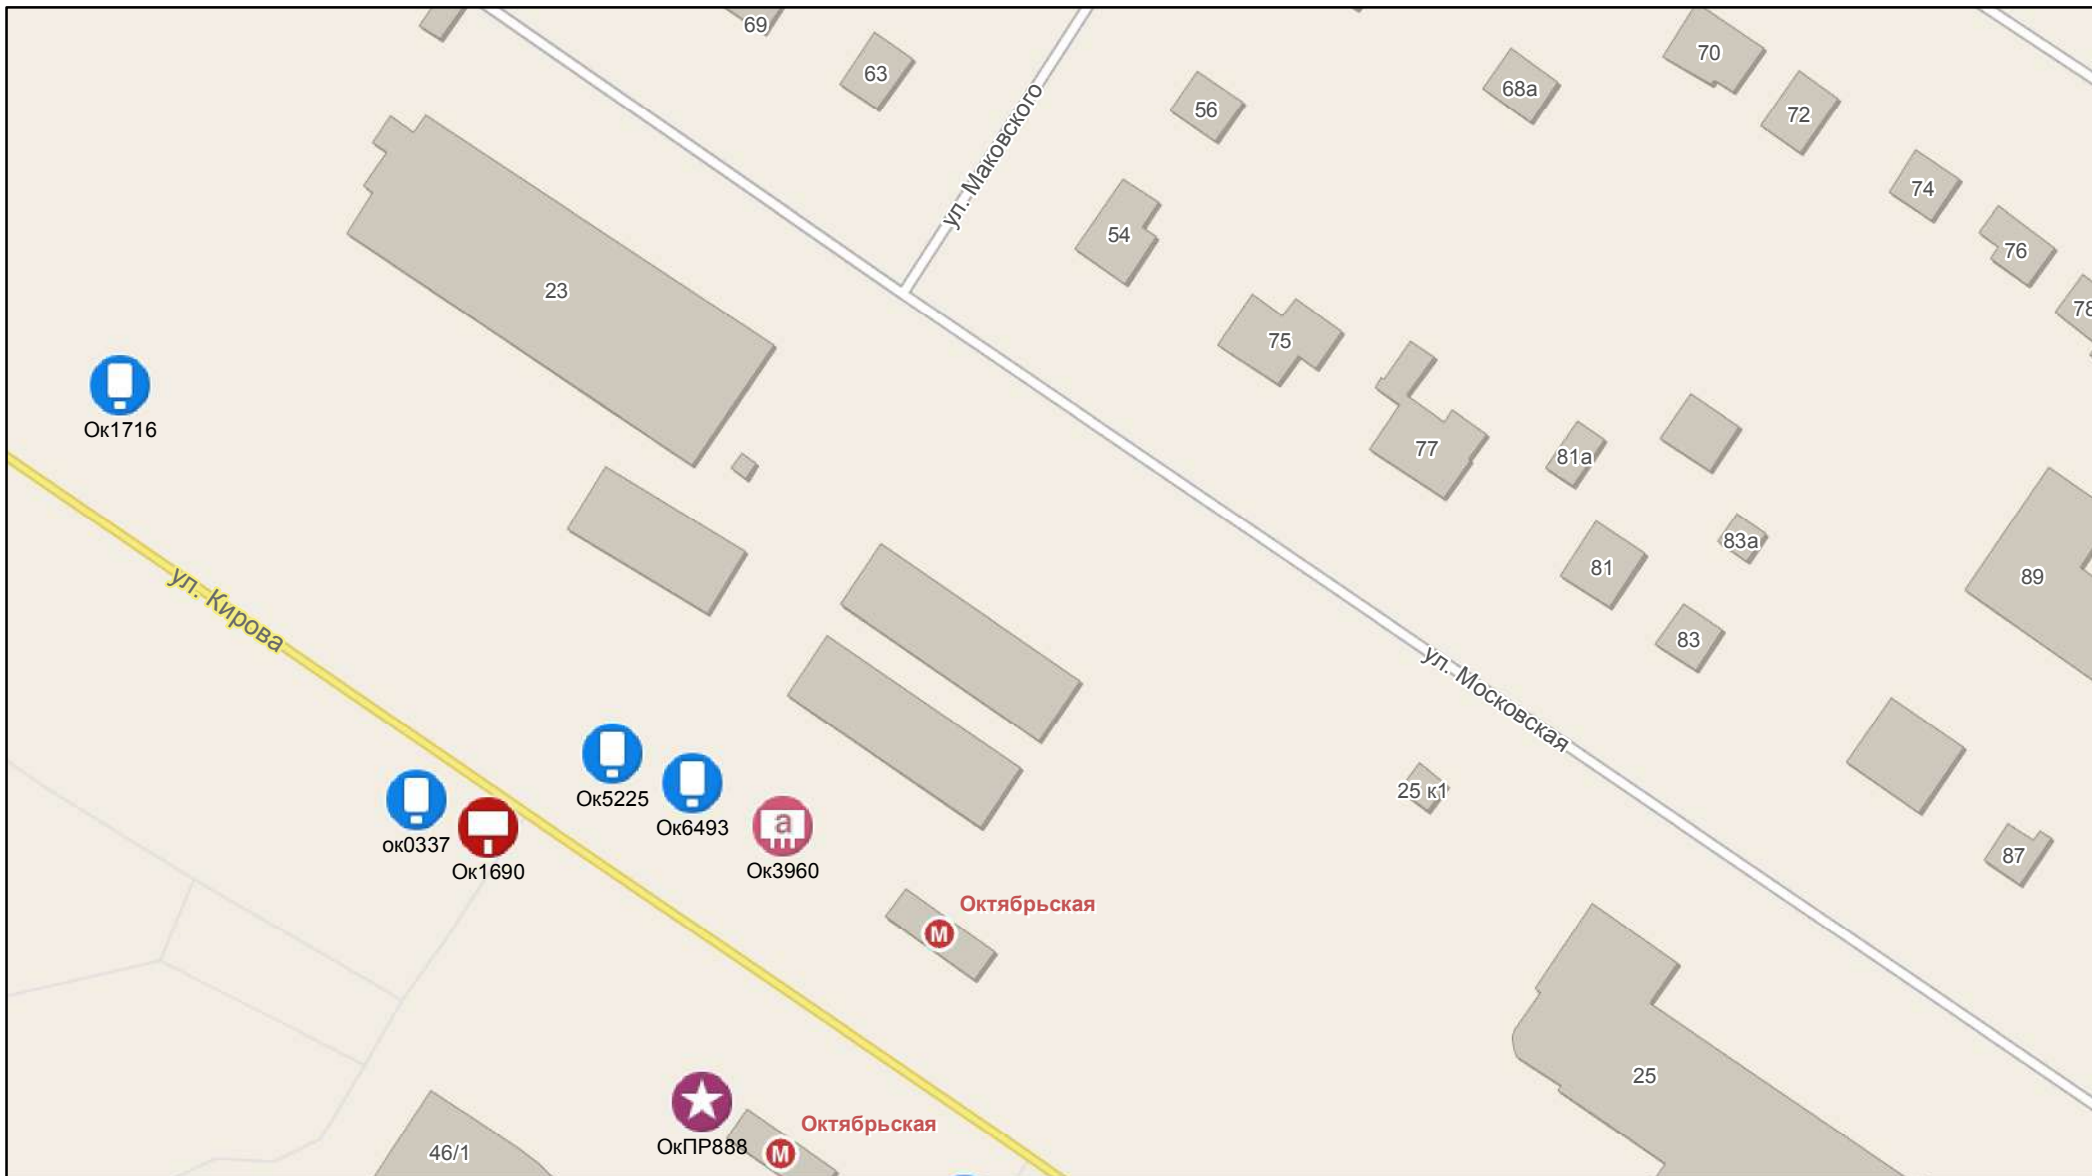

639

Масштаб 1:1 000

0 5 10 20 30 40 метры