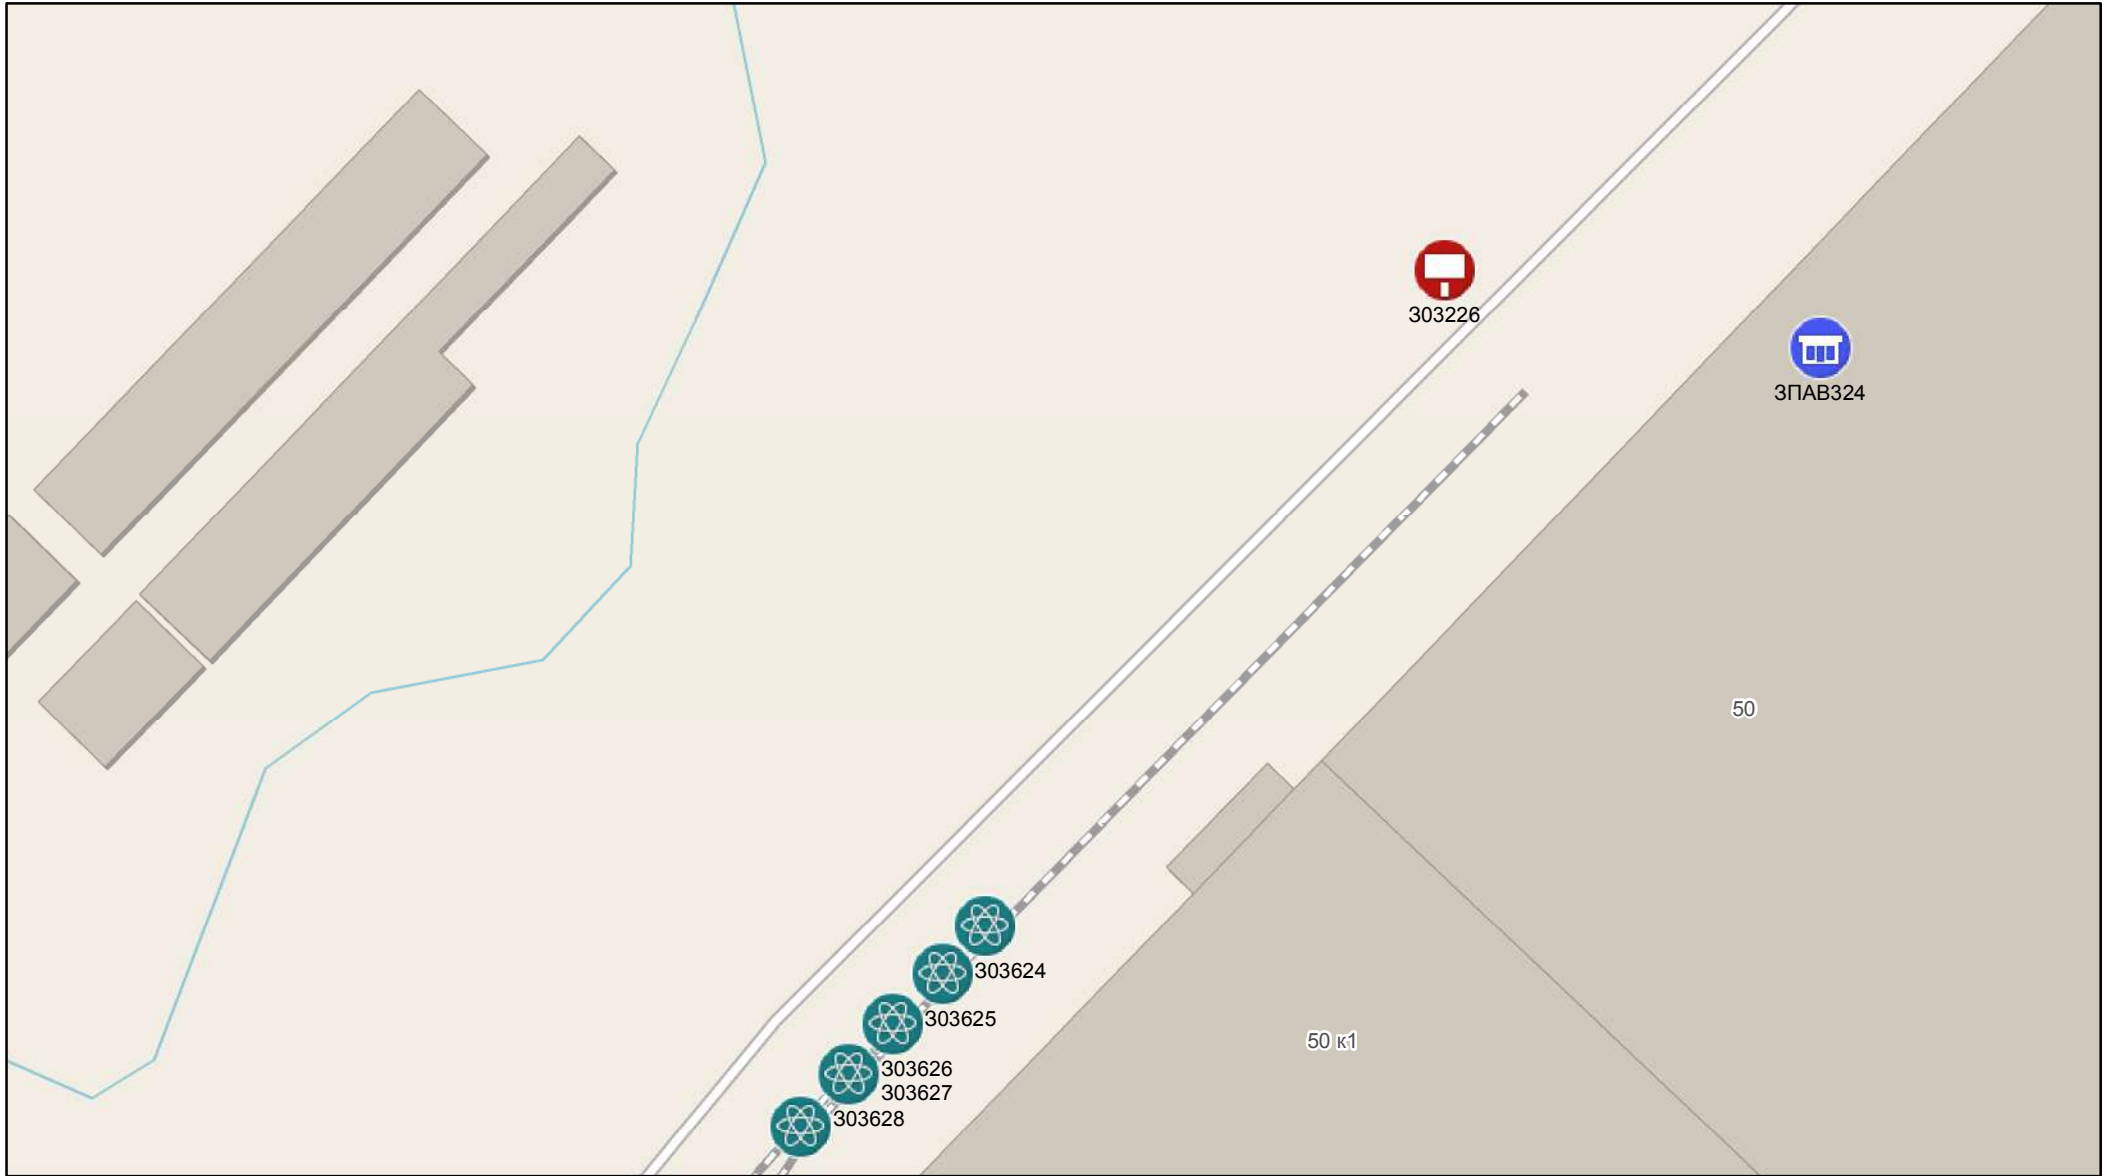

ул. Лебедевского

16

2/2

2

ЗПР1450

Масштаб 1:1 000

0 5 10 20 30 40  
метры

Масштаб 1:1 000