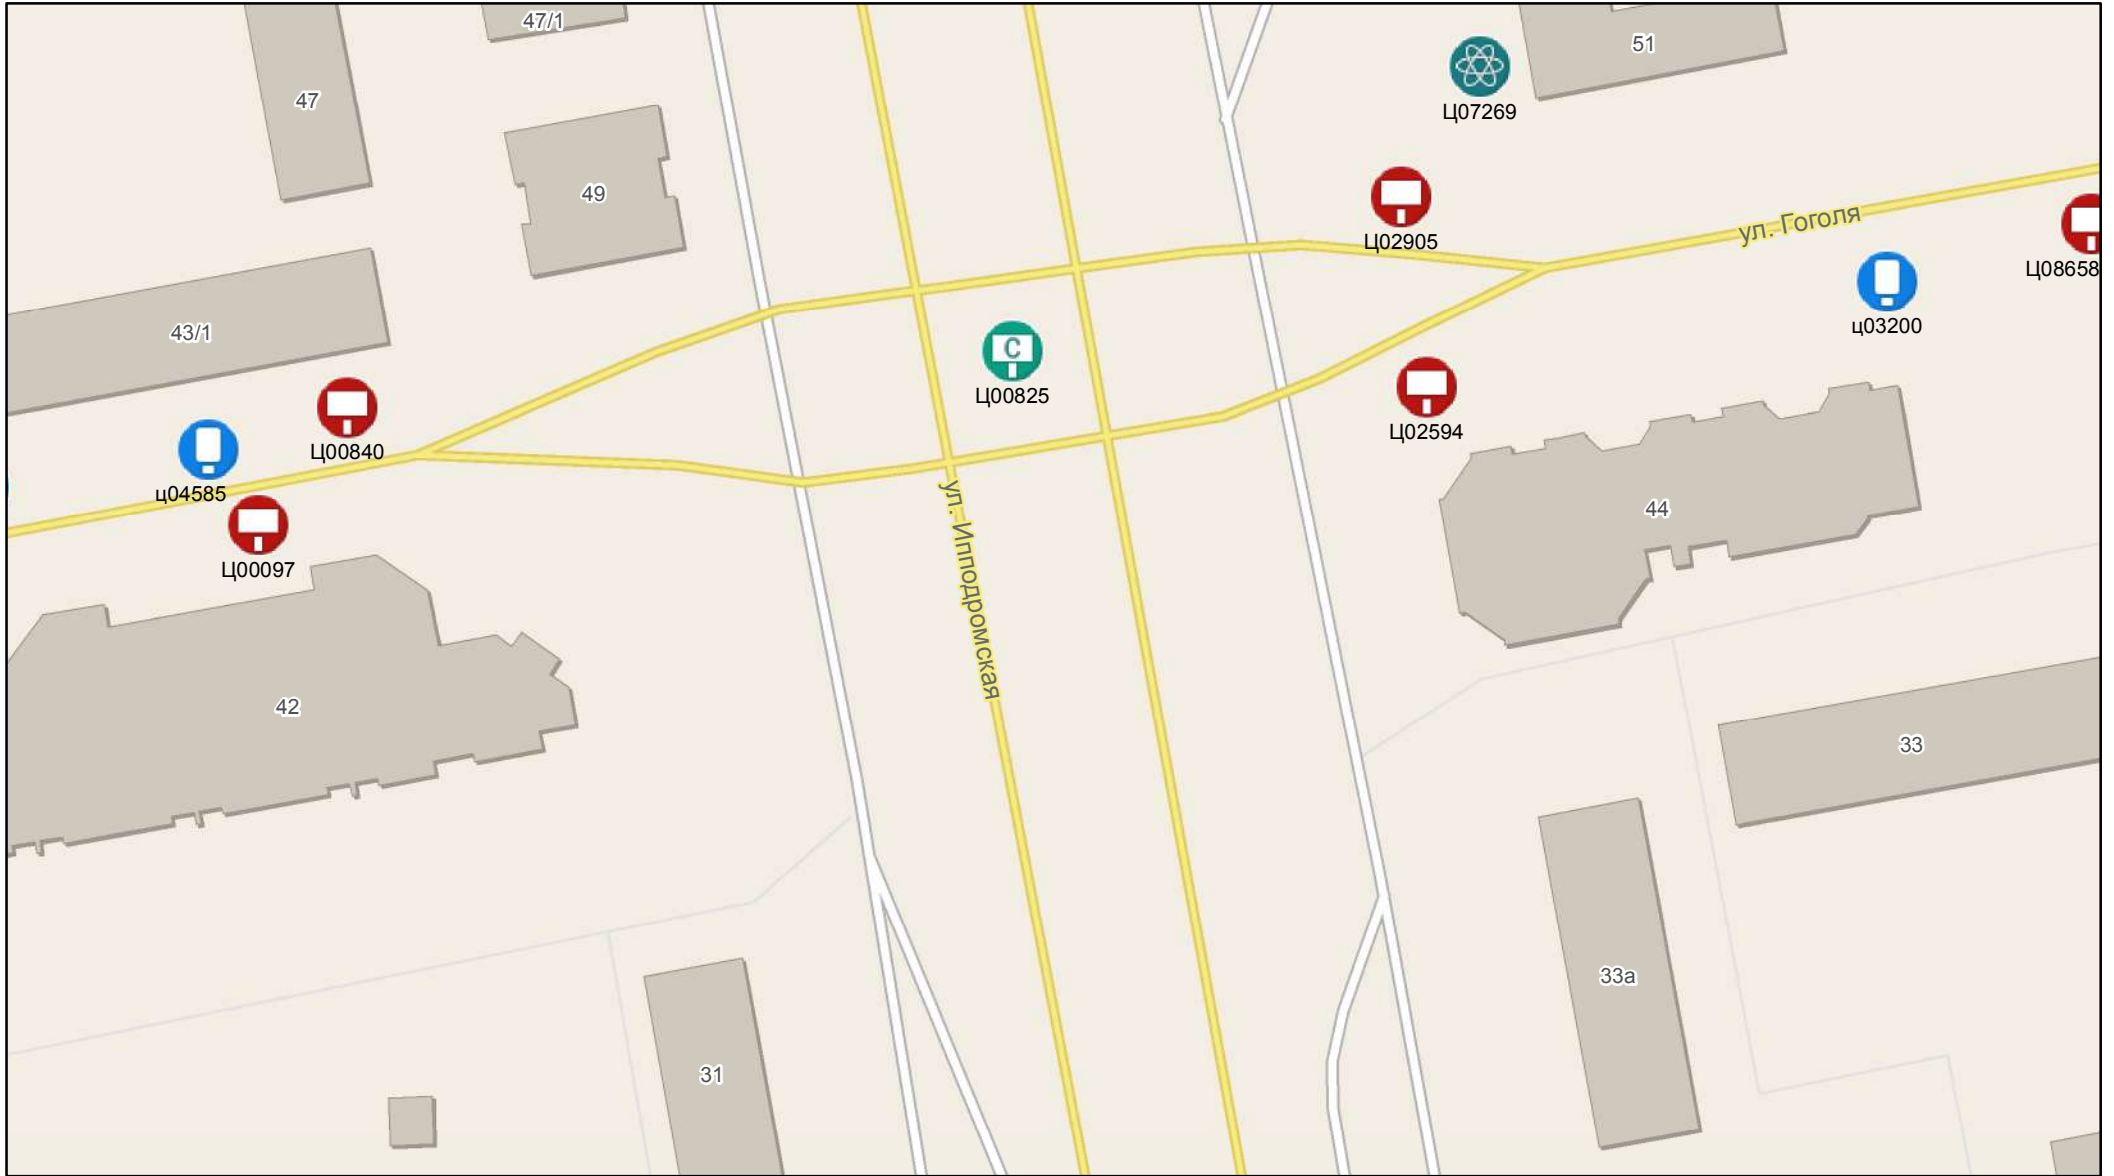

Масштаб 1:1 000

0 5 10 20 30 40
метры