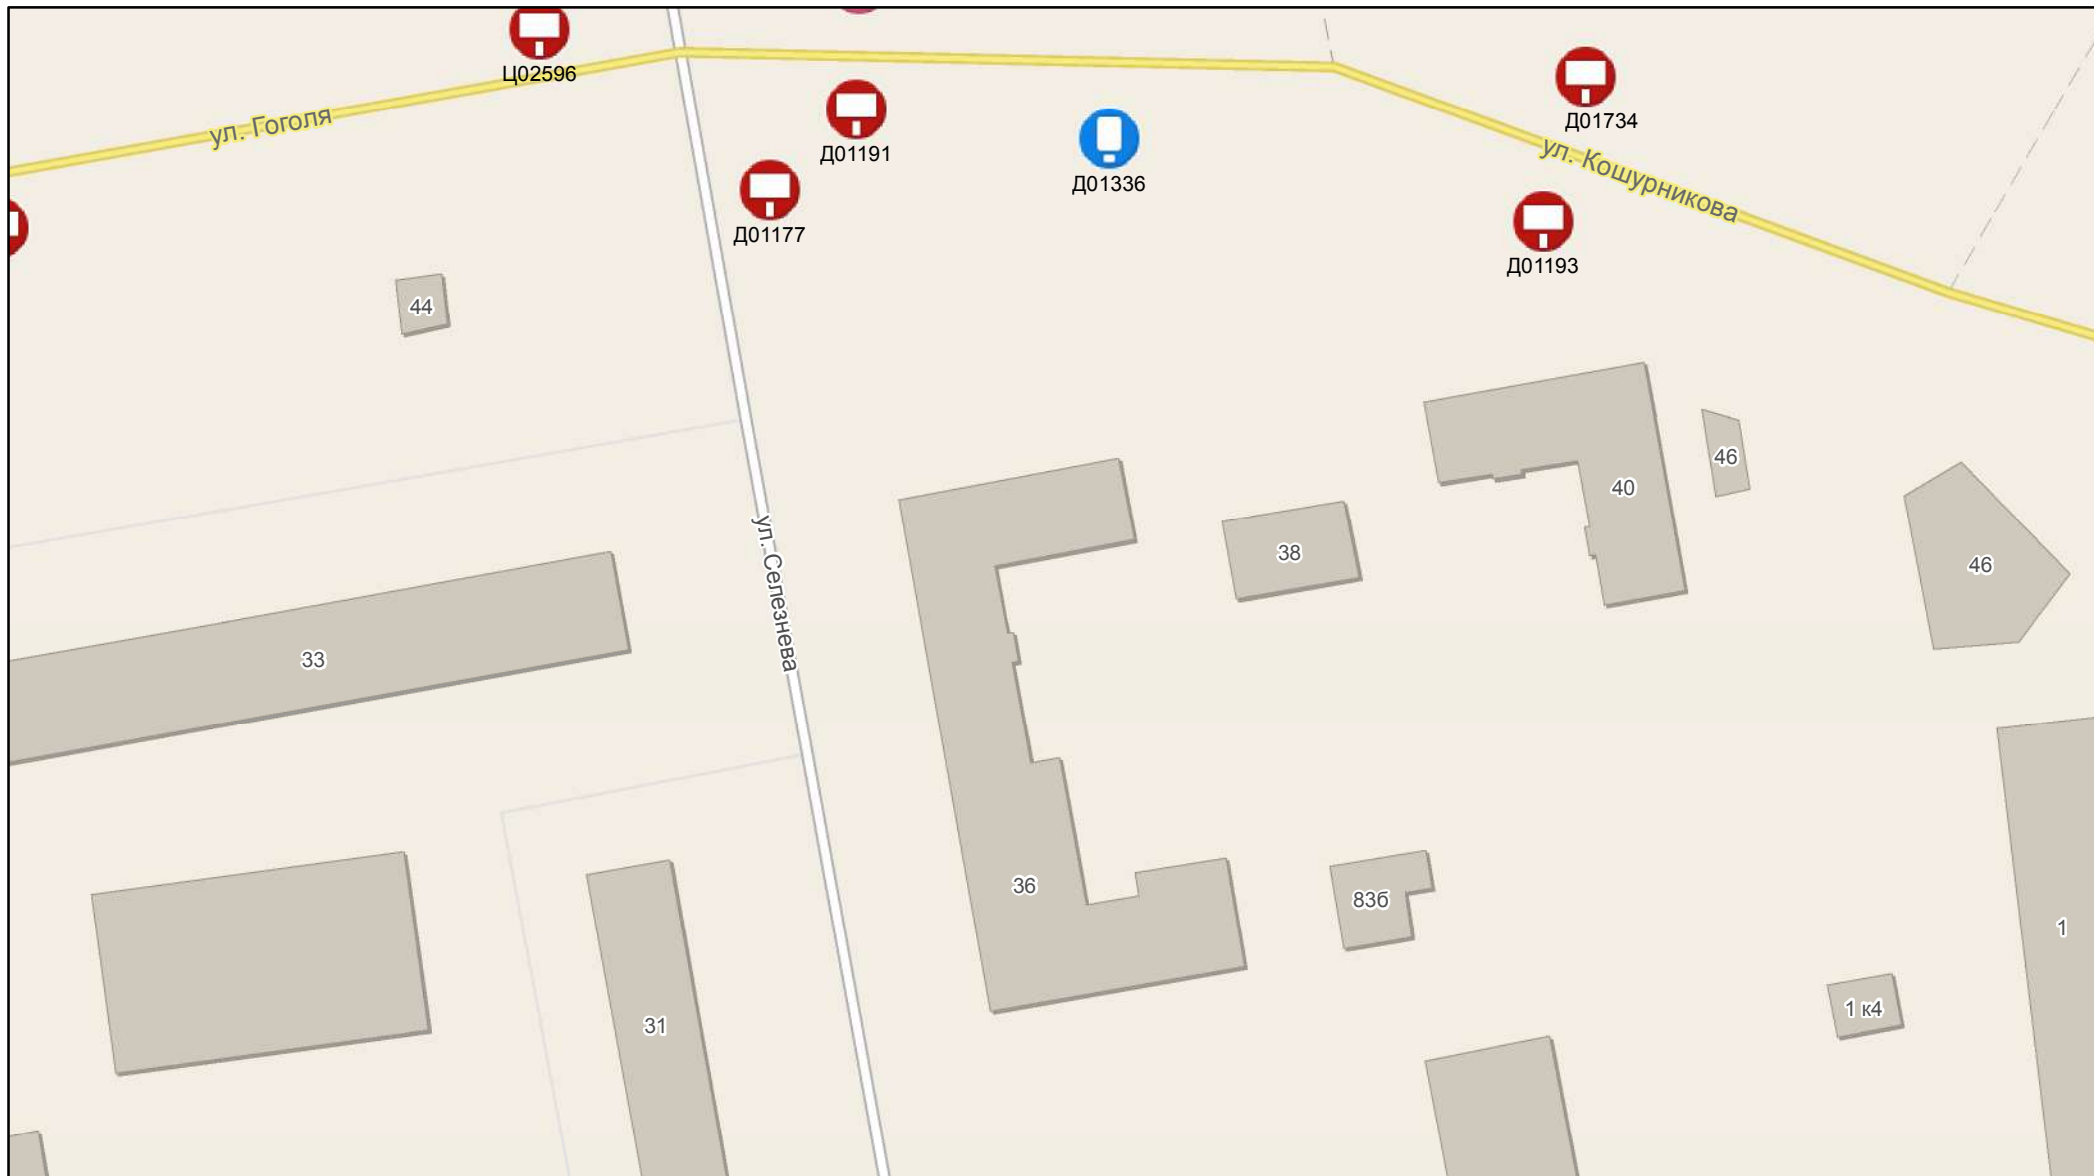

373

Масштаб 1:1 000

0 5 10 20 30 40
метры