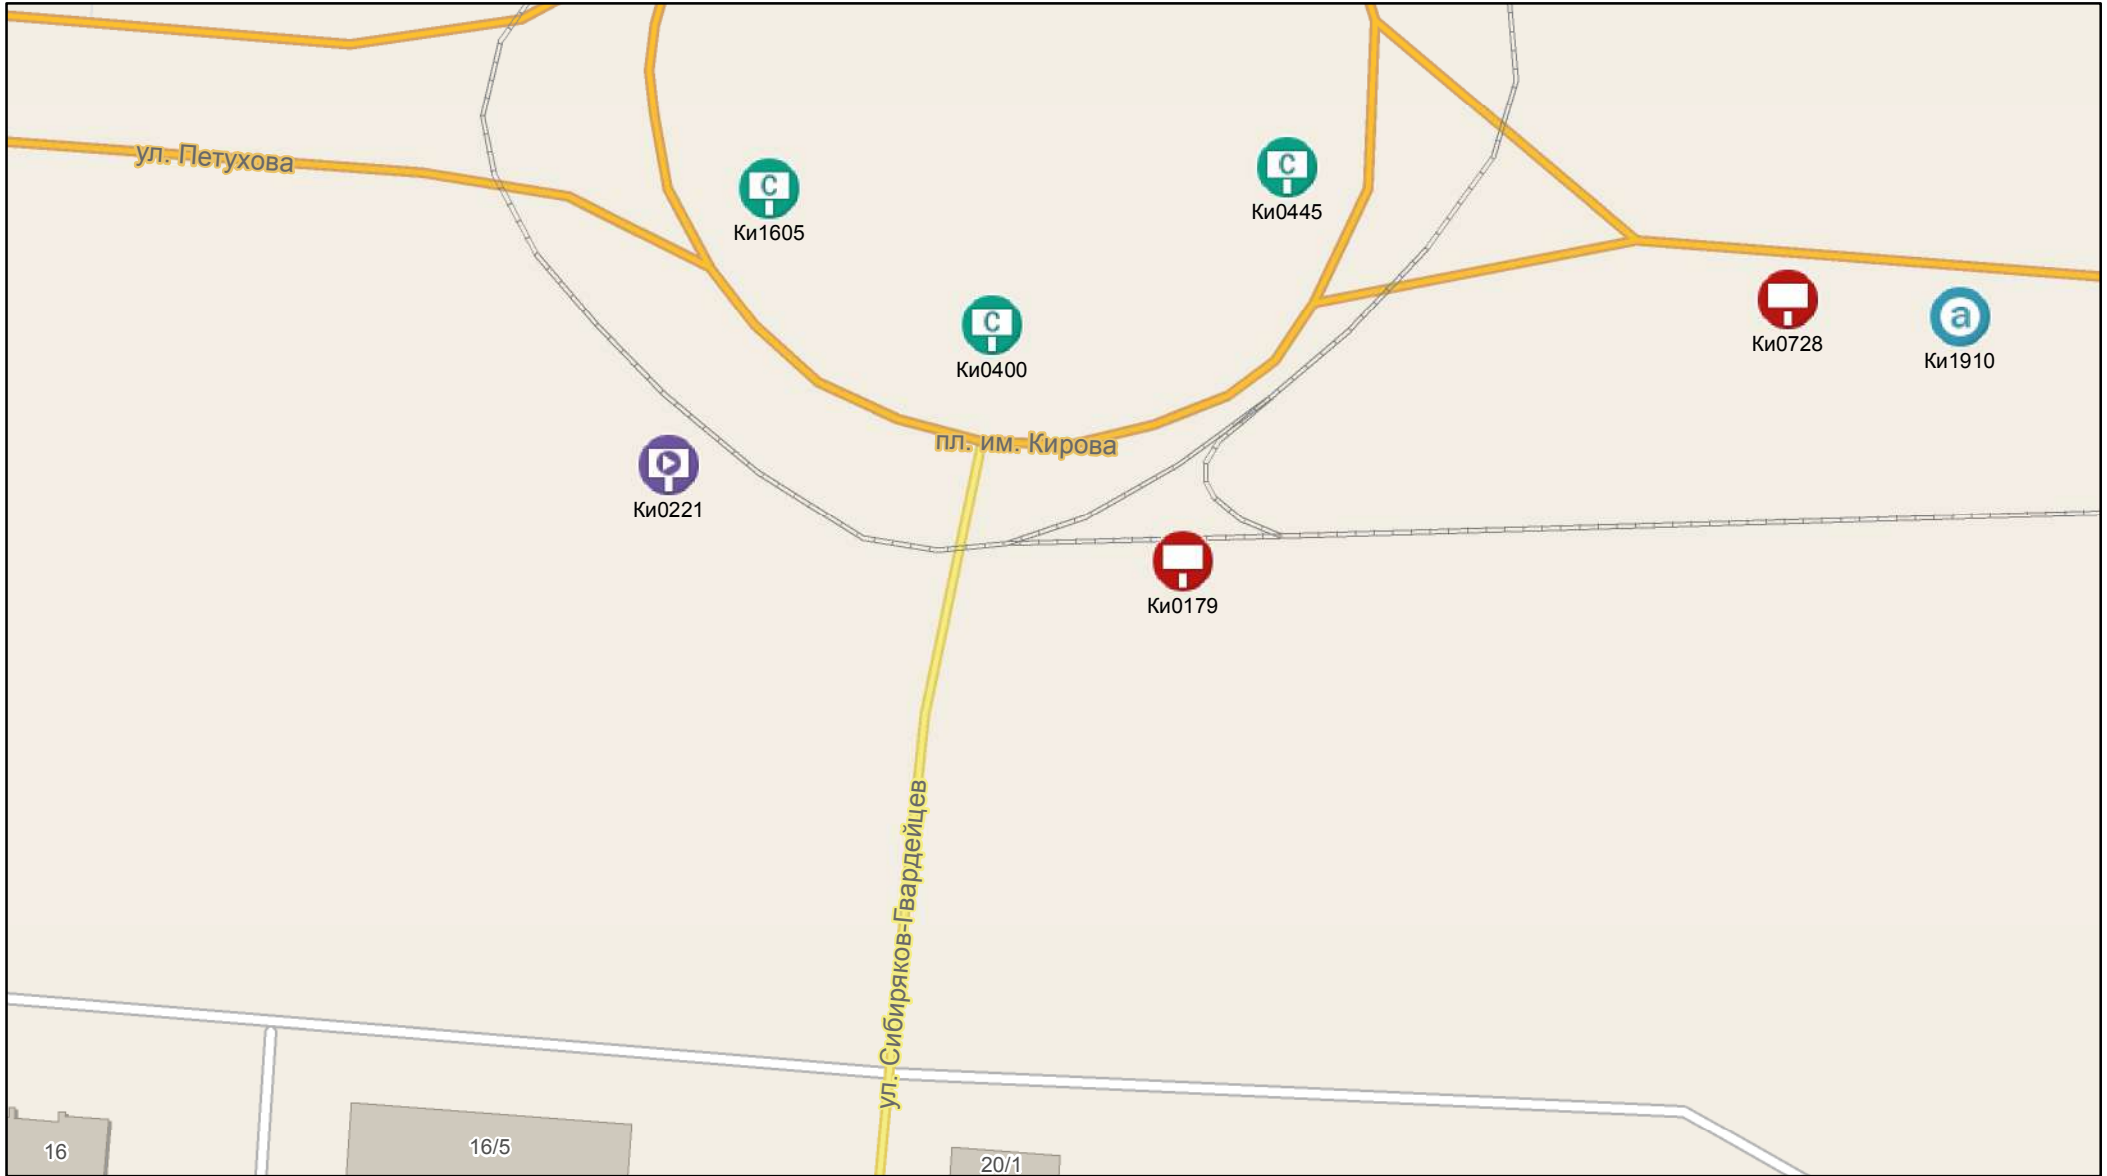

Масштаб 1:1 000