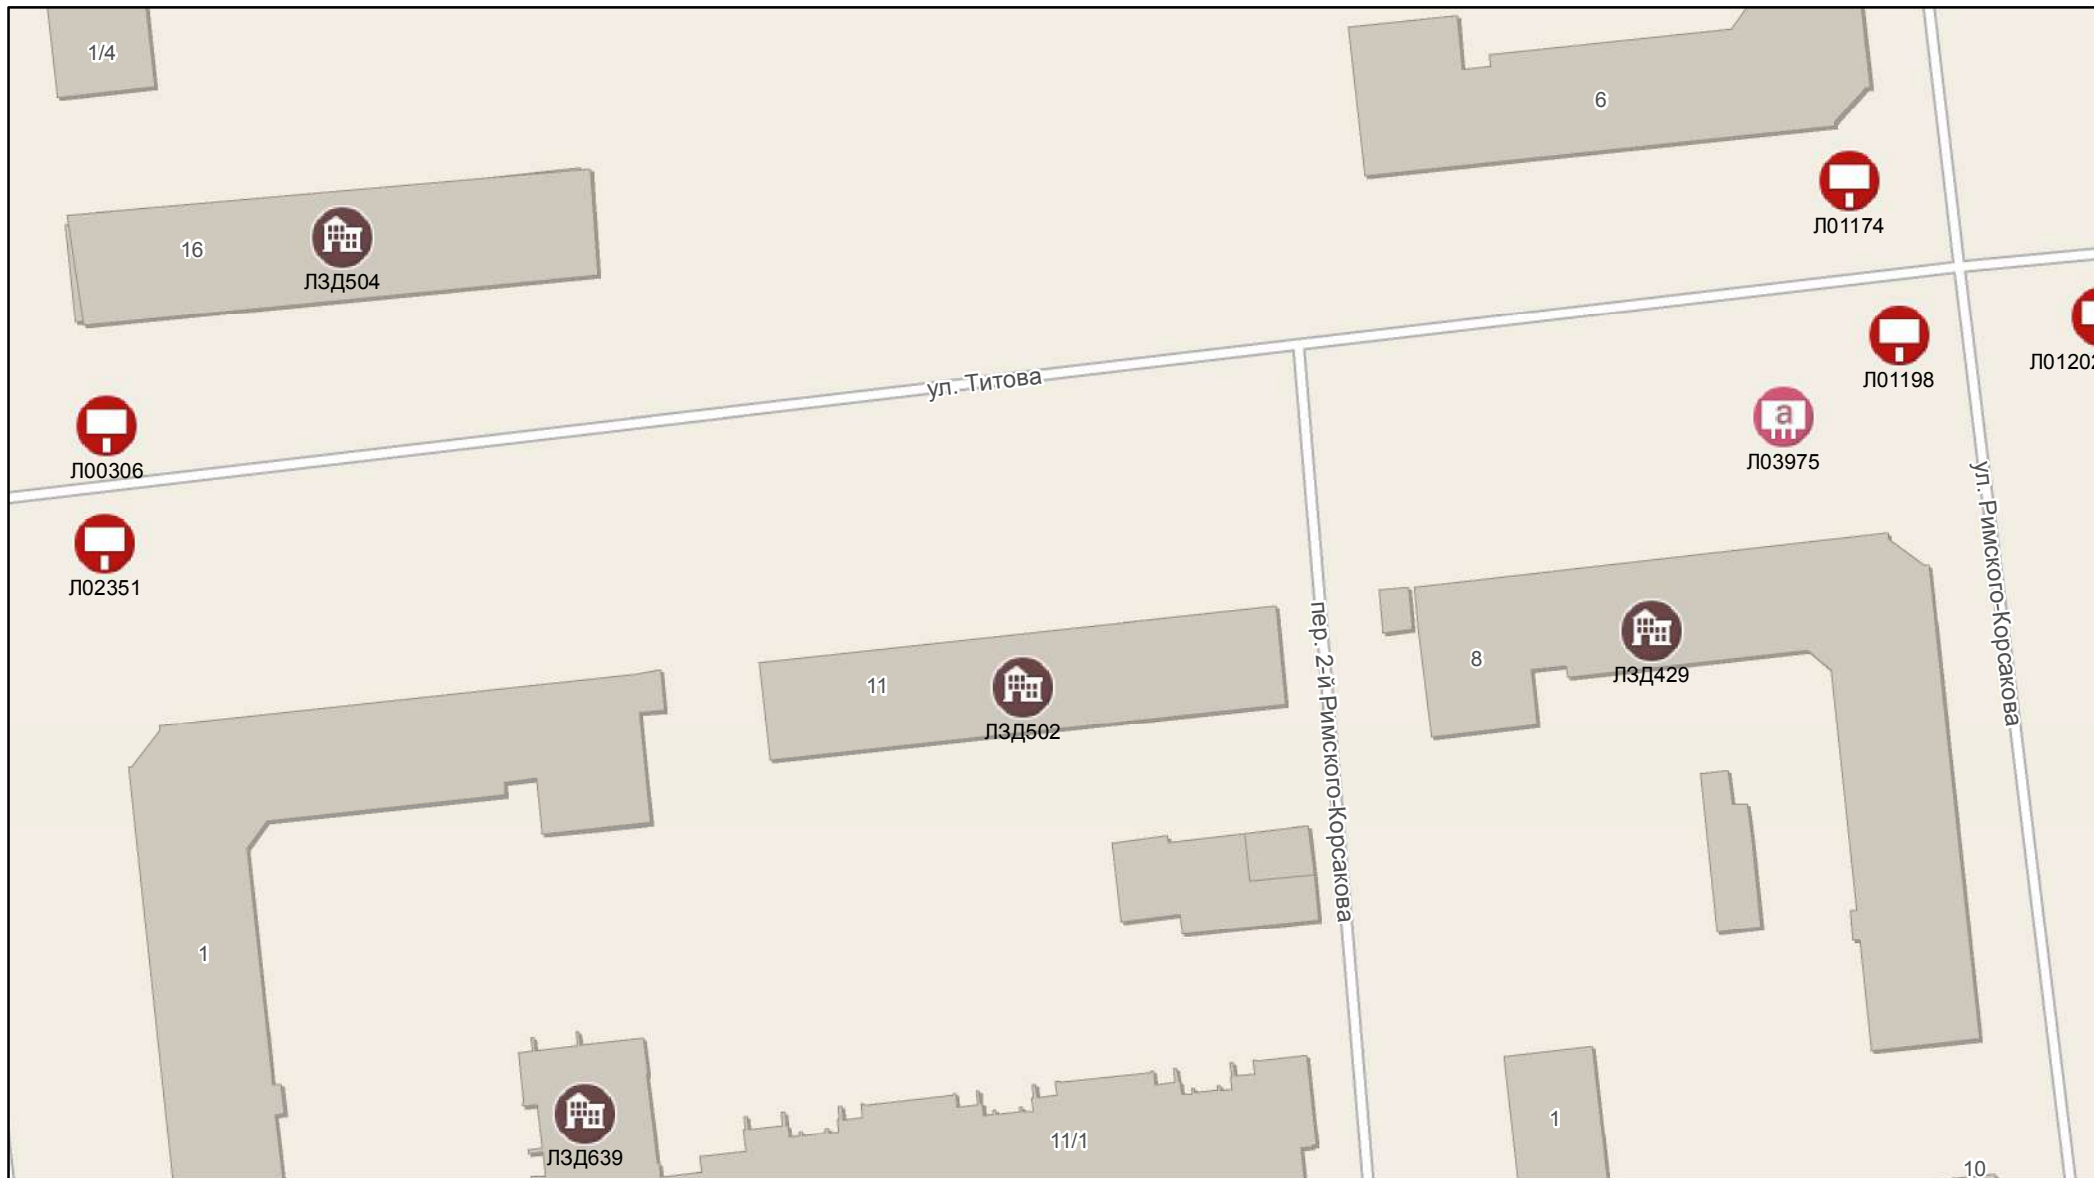

Масштаб 1:1 000

0 5 10 20 30 40
метры